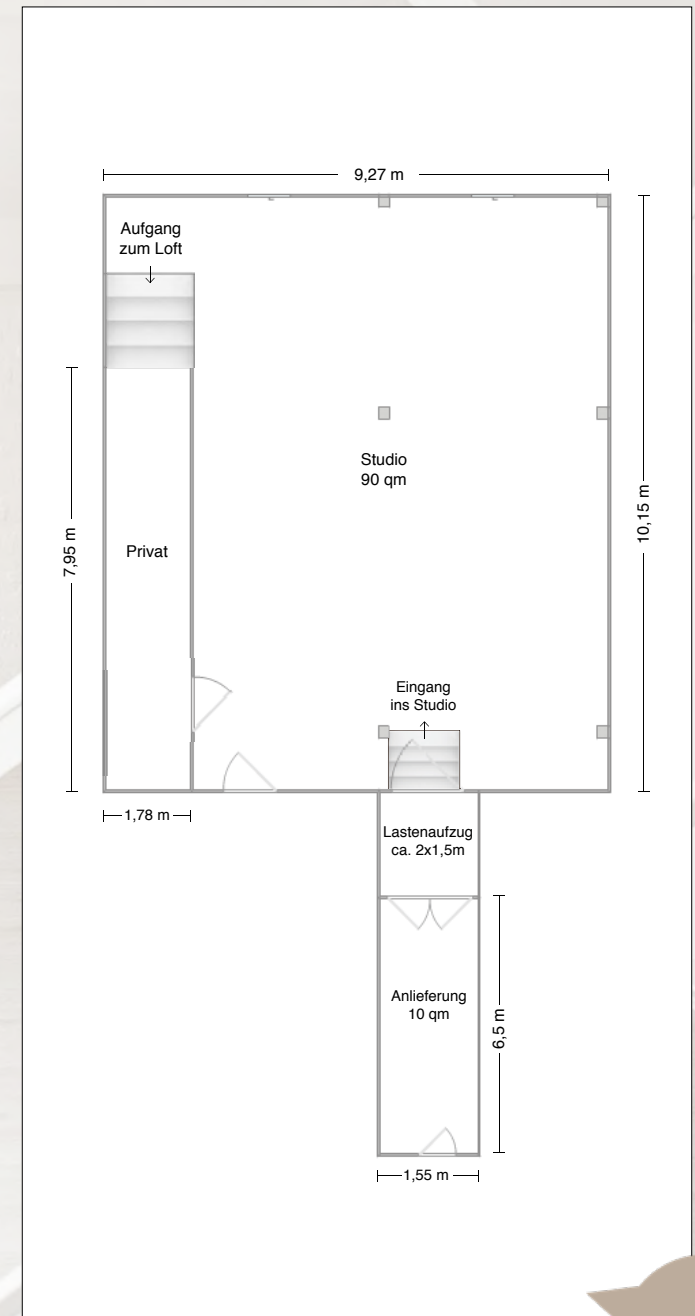

## FAKTEN LOFT 2

- ca. 110qm
- Deckenhöhe bis 5,5 m
- teilmöblierte Location
- Vorbereitungsraum / Maske
- Damen und Herren WC mit separatem Zugang
- Lastenaufzug über das Loft in die Location
  - max. 1000 kg
  - Kabine ca. 2 m x 1,5 m x 2 m (HxBxT)

## WICHTIGE HINWEISE

- Insgesamt 3 Parkplätze im Innenhof
- Be- und Entladung über ein Podest, nicht ebenerdig
- Höhe Tordurchfahrt max 3,2m (keine LKW!)
- Die Geschwister-Scholl-Straße ist eine Einbahnstraße - Zufahrt über die Tarpenbekstraße

## FAKTEN STUDIO

- ca. 90 qm
- Deckenhöhe bis 3,3 m
- voll möblierte Location
- Maske
- Mobile Sprossenfenster
- Wand mit Stuckverzierungen
- Damen und Herren WC mit separatem Zugang

## WICHTIGE HINWEISE

- Insgesamt 3 Parkplätze im Innenhof
- Be- und Entladung über ein Podest, nicht ebenerdig
- Höhe Tordurchfahrt max 3,2 m (keine LKW!)
- Die Geschwister-Scholl-Straße ist eine Einbahnstraße - Zufahrt über die Tarpenbekstraße